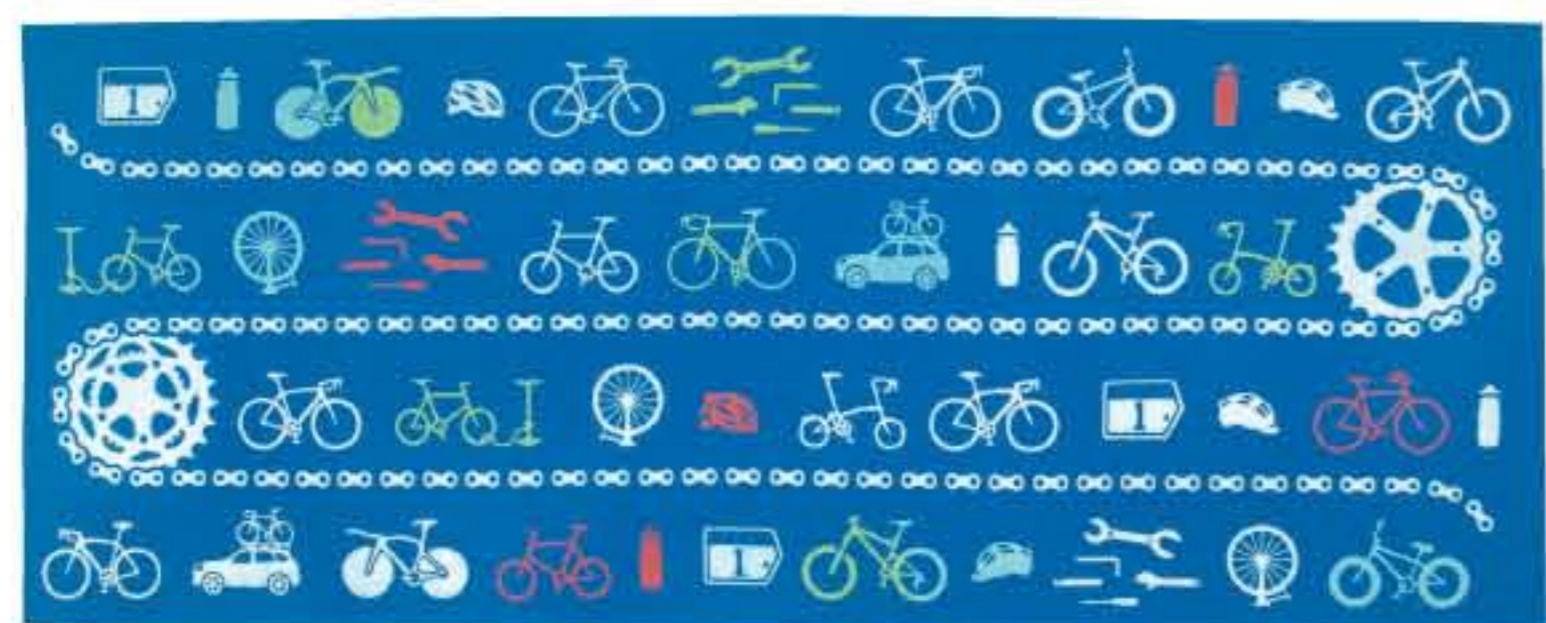

50109
4905736-50109-7
本体価格 1,200円
(税込 1,320円)

ペダルを踏んだだけ、どんどん進んでいくのが気持ちいい。さて今日は、自転車に乗ってどこまで行こう。

ポタリング