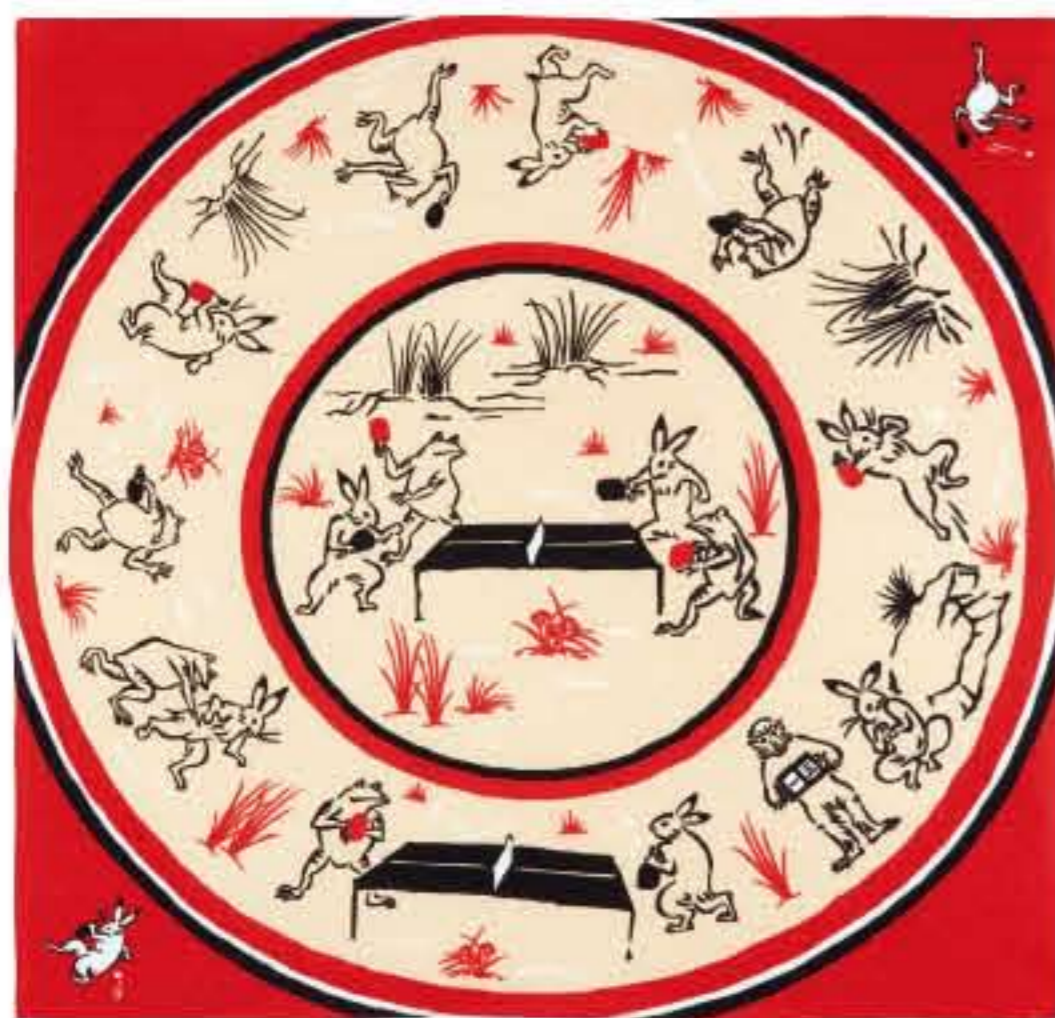

ちょうじゅうぎが たっきゅう
鳥獣戯画 卓球 **New** 2月3日発売
67700
4905736-67700-6