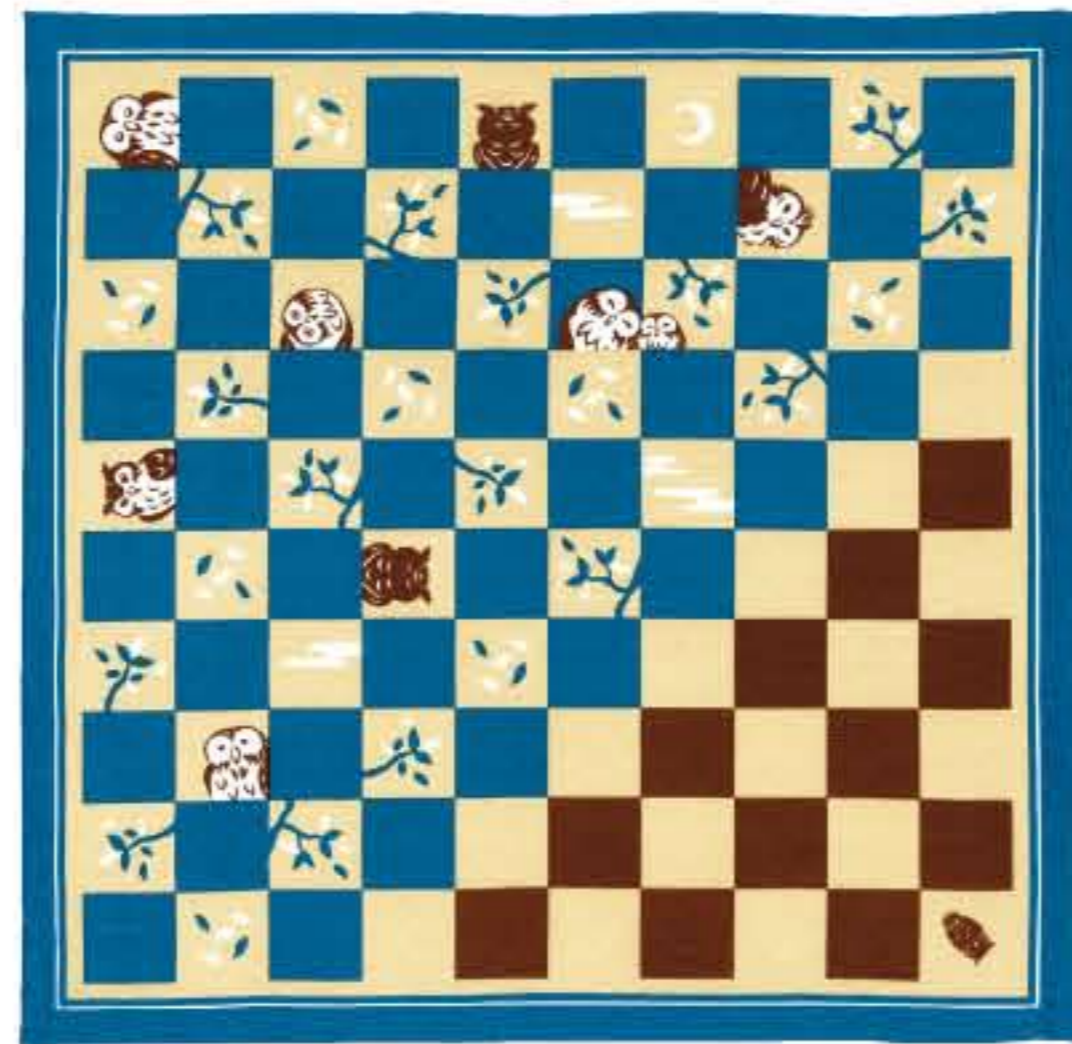

ふくごも
福籠り
66686
4905736-66686-4