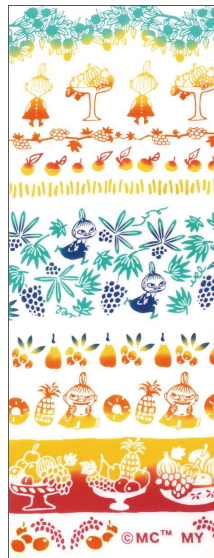

スナフキン

51001
4905736-51001-3
本体価格 1,500円
(税込 1,650円)

リトルマイ

51000
4905736-51000-6
本体価格 1,500円
(税込 1,650円)

お家へ帰ろう

51008
4905736-51008-2 **NEW**
本体価格 1,500円
(税込 1,650円)

リトルマイ&フルーツ

51007
4905736-51007-5 **NEW**
本体価格 1,500円
(税込 1,650円)

ムーミン&花火

51006
4905736-51006-8 **NEW**
本体価格 1,800円
(税込 1,980円)

絵柄入り
帯パッケージ

ムーミン&マリン

51005
4905736-51005-1 **NEW**
本体価格 1,500円
(税込 1,650円)

ムーミン&星空

51002
4905736-51002-0
本体価格 1,500円
(税込 1,650円)

ムーミン
ボーダー