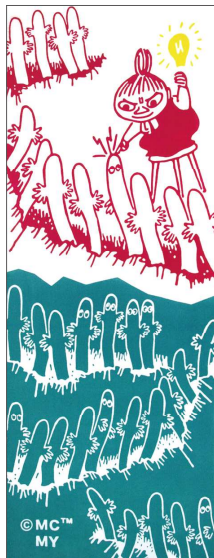

スナフキン

51001
4905736-51001-3
本体価格 1,500円
(税込 1,650円)

リトルマイ

51000
4905736-51000-6
本体価格 1,500円
(税込 1,650円)

お家へ帰ろう

51008
4905736-51008-2 **NEW**
本体価格 1,500円
(税込 1,650円)

リトルマイ&フルーツ

51007
4905736-51007-5 **NEW**
本体価格 1,500円
(税込 1,650円)

ムーミン&花火

51006
4905736-51006-8 **NEW**
本体価格 1,800円
(税込 1,980円)

絵柄入り
帯パッケージ

ムーミン&マリン

51005
4905736-51005-1 **NEW**
本体価格 1,500円
(税込 1,650円)

ムーミン&星空

51002
4905736-51002-0
本体価格 1,500円
(税込 1,650円)

ムーミン
ボーダー