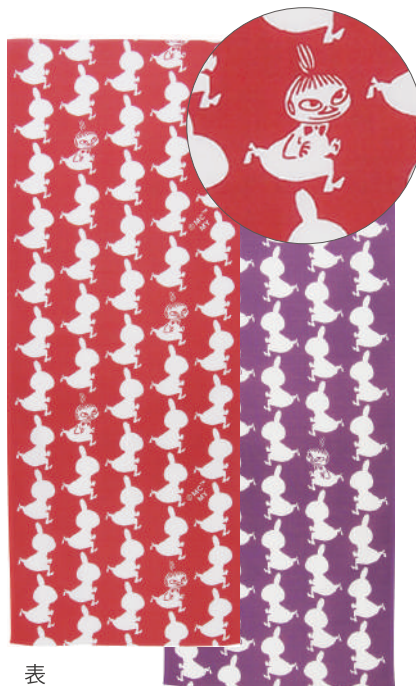

新商品

各 本体価格 1,600円  
(税込 1,760円)

商品名 ムーミンリバーシブル  
手ぬぐい  
SIZE 約33×90cm  
QUAL 綿100% 日本製

パッケージ

ロール捺染による  
リバーシブル手ぬぐい

この手ぬぐいは「ロール捺染」と呼ばれる昔ながらの染色技法で製造しています。このロール捺染による両面染色技術をもとに生み出す新しい価値を備えた手ぬぐいです。

表

裏

51040 ムーミン

4905736-51040-2

表

裏

51041 リトルマイ

4905736-51041-9

表

裏

51042 スナフキン

4905736-51042-6

ドビー織りの生地を使用しております

ドビー織りの生地とは、昔から赤ちゃんの肌着などに使われる生地です。水吸いもよく乾きも早いので、水回りにも清潔に使えます。