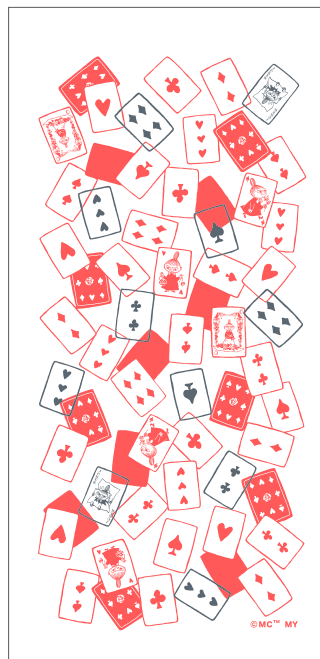

06080 リトルマイ&カード

4905736-06080-8