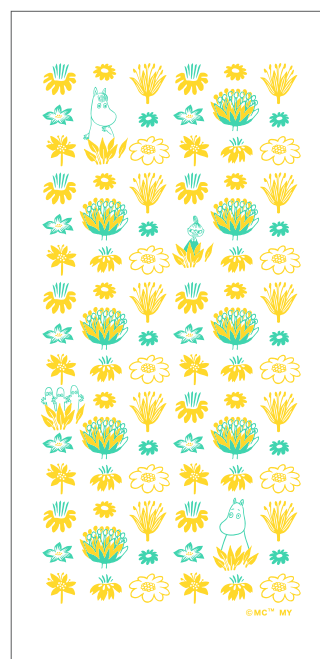

06082 チェリー

4905736-06082-2

06083 キッチン

4905736-06083-9

06084 もみの木

4905736-06084-6

06085 野花

4905736-06085-3

海の冒険  
(うみのぼうけん)

51011  
4905736-51011-2  
本体価格 1,500円  
(税込 1,650円)

新柄

商品名 ムーミン注染手ぬぐい  
SIZE 約33×90cm  
QUAL 綿100%  
(蛍光晒し特文)

日本製

絵柄入り  
帯パッケージ