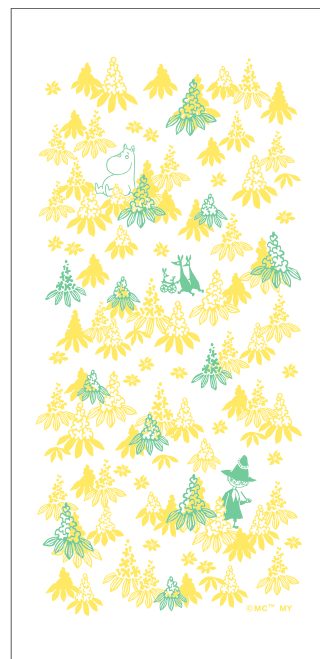

### 新商品

各本体価格 400円  
(税込 440円)

商品名 ムーミンキッチンクロス  
SIZE 約34×70cm  
QUAL 綿100% 日本製

パッケージ(OPP入り)

06080 リトルマイ&カード

4905736-06080-8

06081 マロニエの花

4905736-06081-5