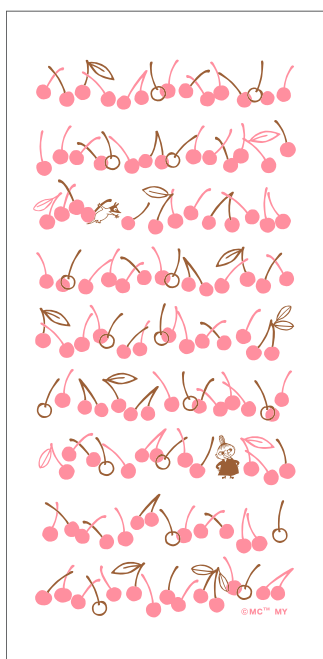

51042 スナフキン

4905736-51042-6

ドビー織りの生地を使用しております

ドビー織りの生地とは、昔から赤ちゃんの肌着などに使われる生地です。水吸いもよく乾きも早いので、水回りにも清潔に使えます。

### 新商品

各本体価格 400円  
(税込 440円)

商品名 ムーミンキッチンクロス  
SIZE 約34×70cm  
QUAL 綿100% 日本製

パッケージ(OPP入り)

06080 リトルマイ&カード

4905736-06080-8

06081 マロニエの花

4905736-06081-5