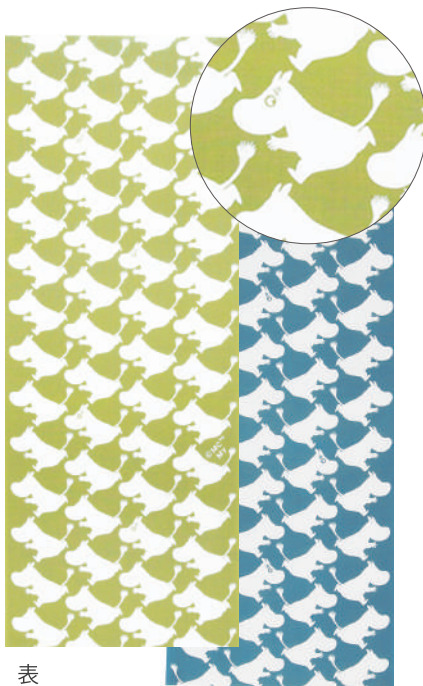

新商品

各 本体価格 1,600円  
(税込 1,760円)

商品名 ムーミンリバーシブル  
手ぬぐい  
SIZE 約33×90cm  
QUAL 綿100% 日本製

パッケージ

ロール捺染による  
リバーシブル手ぬぐい

この手ぬぐいは「ロール捺染」と呼ばれる昔ながらの染色技法で製造しています。このロール捺染による両面染色技術をもとに生み出す新しい価値を備えた手ぬぐいです。

表

裏

51042 スナフキン

4905736-51042-6

ドビー織りの生地を使用しております

ドビー織りの生地とは、昔から赤ちゃんの肌着などに使われる生地です。水吸いもよく乾きも早いので、水回りにも清潔に使えます。